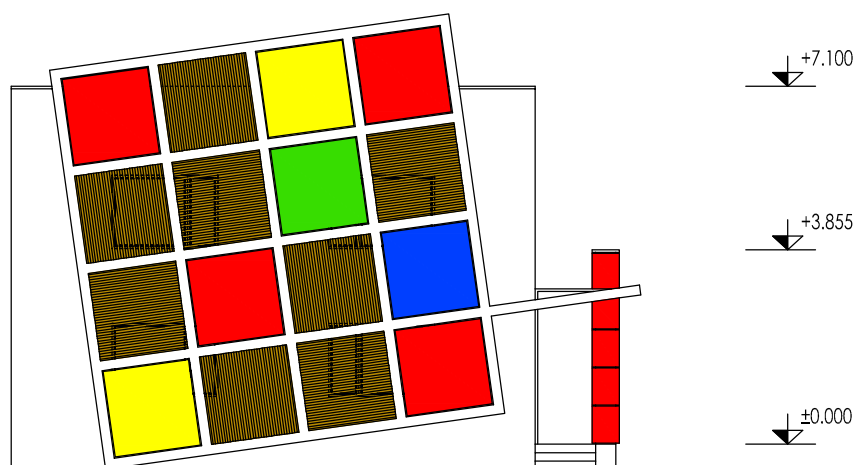

POHĽAD JUŽNÝ

POHĽAD SEVERNÝ

# CENTRUM VOĽNÉHO ČASU - VEĽKY KAMENEC

9A

POHĽADY - NAVRHOVANÝ STAV

M 1:150