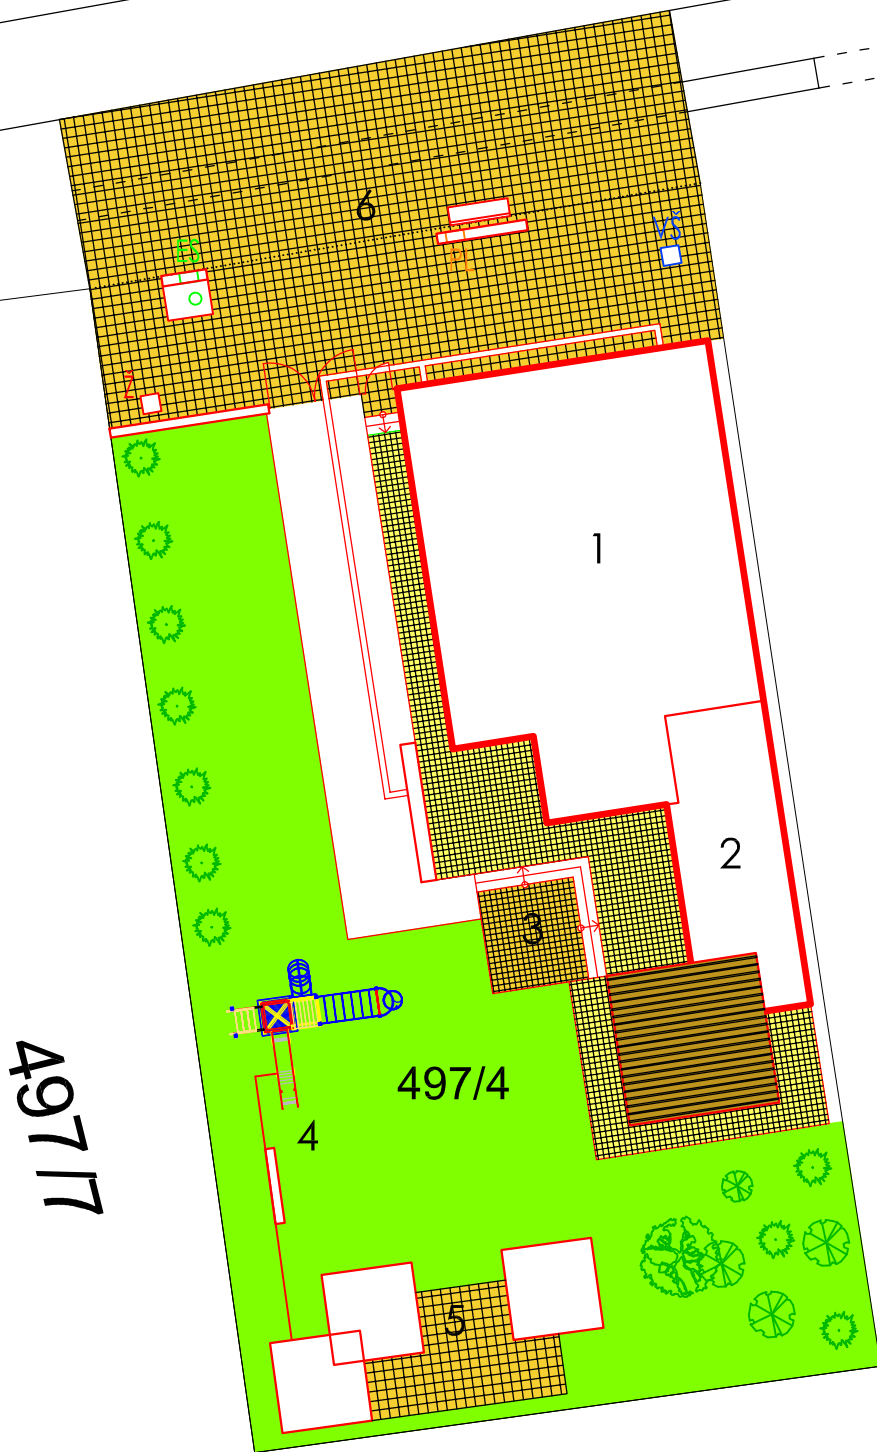

OS KOMUNIKÁCIE - ŠT. CESTA III. TRIEDY č. 3690  
 VEĽKÝ KAMNEC - KRÁLOVSKÝ CHLMEC

 VZRASTLÉ STROMY

ES ELEKTROMEROVÁ SKRIŇA

Ž ŽUMPA

VŠ VODOMERNÁ ŠACHTA

PL PLYNOMEROVÁ SKRIŇA

# CENTRUM VOĽNÉHO ČASU - VEĽKÝ KAMENEC

SITUÁCIA NAVRHOVANÉHO STAVU

3

M 1:250